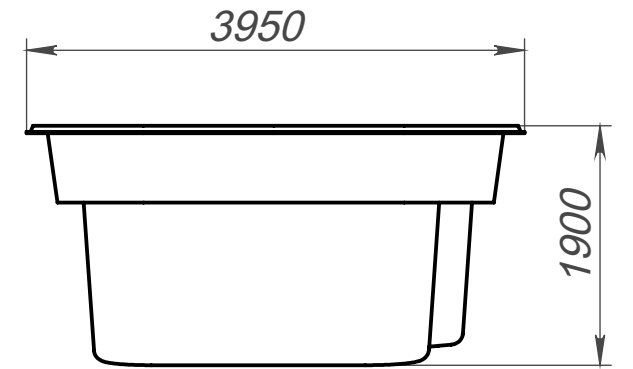

Вид 4-4

Вид 3-3

Вид 1-1

Вид 2-2

Модель	Вернал
Длина	10.30 м
Ширина	3.95 м
Глубина	1.05 м-1.90 м
Масштаб	1 : 60