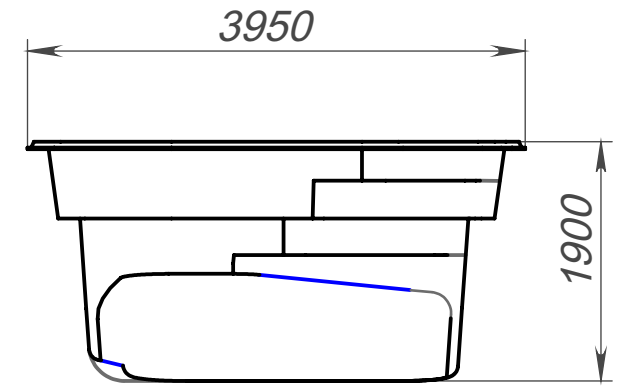

Вид 4-4

Вид 3-3

Вид 1-1

Вид 2-2

Модель	Вернал
Длина	10.30 м
Ширина	3.95 м
Глубина	1.05 м-1.90 м
Масштаб	1 : 60