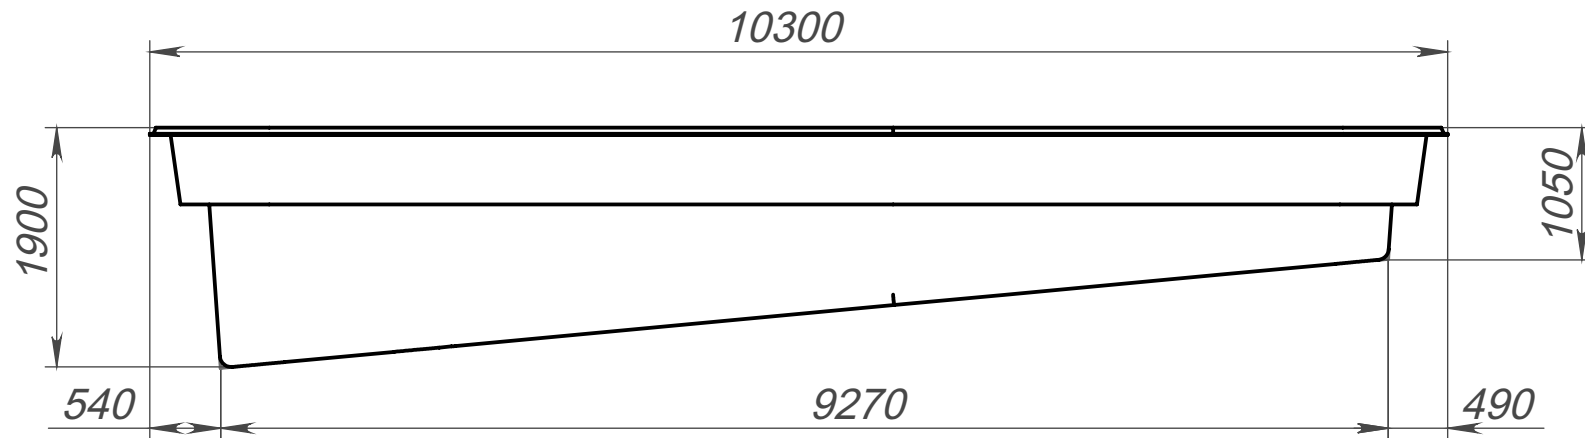

Вид 4-4

Вид 3-3

Вид 1-1

Вид 2-2

Модель	Вернал
Длина	10.30 м
Ширина	3.95 м
Глубина	1.05 м-1.90 м
Масштаб	1 : 60