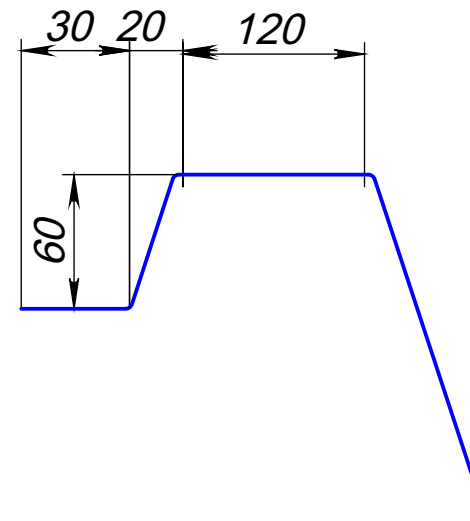

Вид 4-4

Вид 3-3

Вид 1-1

Вид 2-2

Модель	Вернал
Длина	10.30 м
Ширина	3.95 м
Глубина	1.05 м-1.90 м
Масштаб	1 : 60