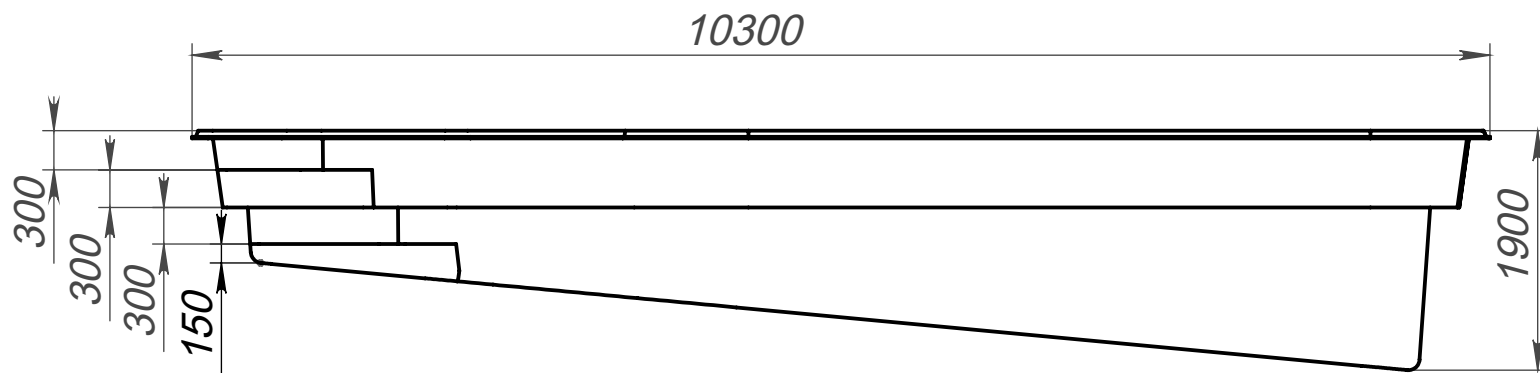

Вид 4-4

Вид 3-3

Вид 1-1

Вид 2-2

Модель	Вернал
Длина	10.30 м
Ширина	3.95 м
Глубина	1.05 м-1.90 м
Масштаб	1 : 60