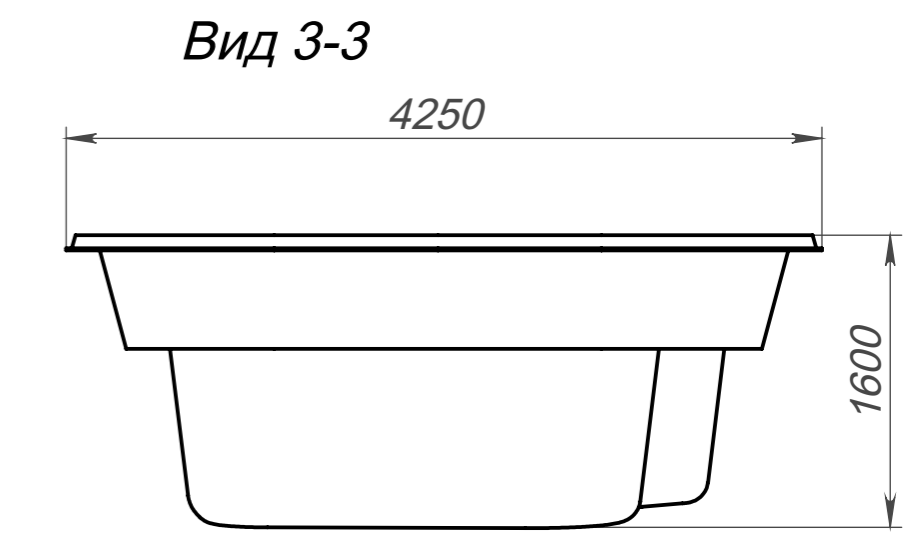

Вид 1-1

Вид 4-4

Вид 3-3

Вид 2-2

Модель	Арлея
Длина	7.30 м
Ширина	4.25 м
Глубина	1.05 м-1.60 м
Масштаб	1 : 40