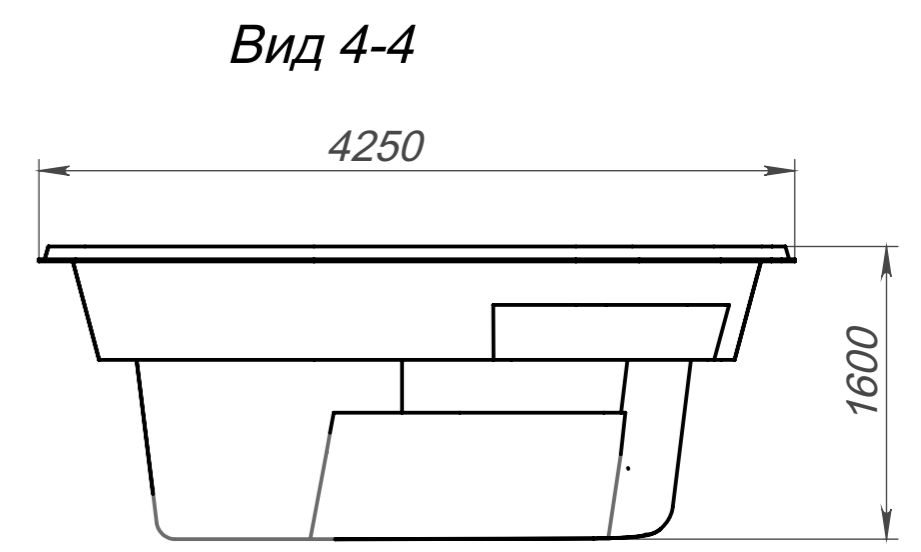

Вид 1-1

Вид 4-4

Вид 3-3

Вид 2-2

Модель	Арлея
Длина	7.30 м
Ширина	4.25 м
Глубина	1.05 м-1.60 м
Масштаб	1 : 40