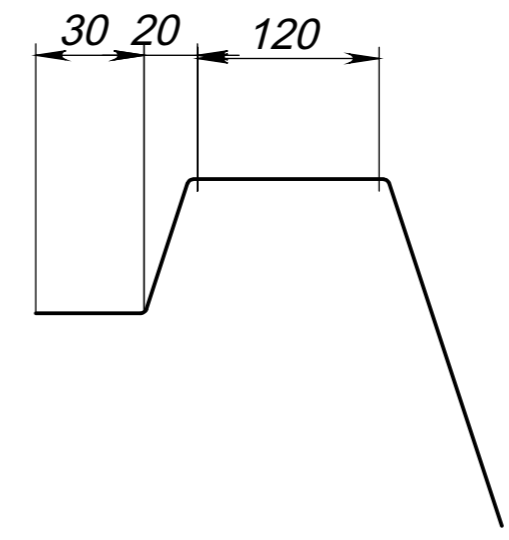

Вид 1-1

Вид 4-4

Вид 3-3

Вид 2-2

Модель	Арлея
Длина	7.30 м
Ширина	4.25 м
Глубина	1.05 м-1.60 м
Масштаб	1 : 40