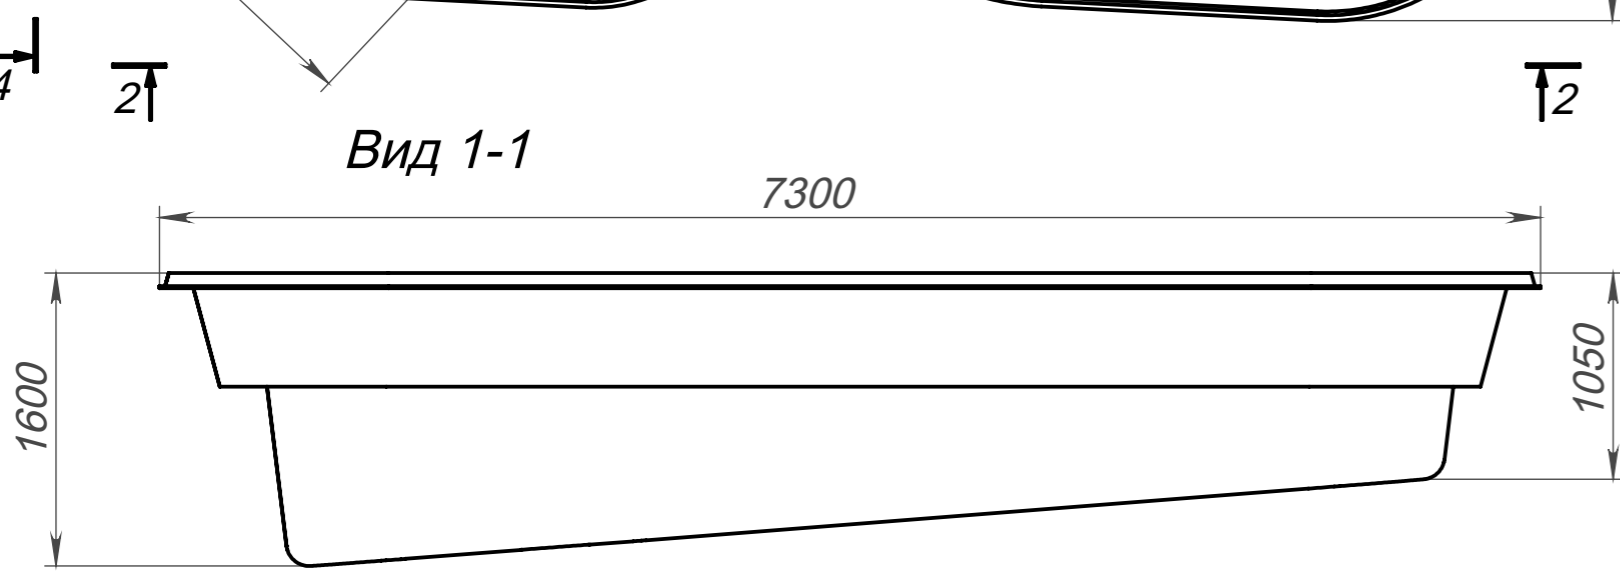

Вид 1-1

Вид 4-4

Вид 3-3

Вид 2-2

Модель	Арлея
Длина	7.30 м
Ширина	4.25 м
Глубина	1.05 м-1.60 м
Масштаб	1 : 40