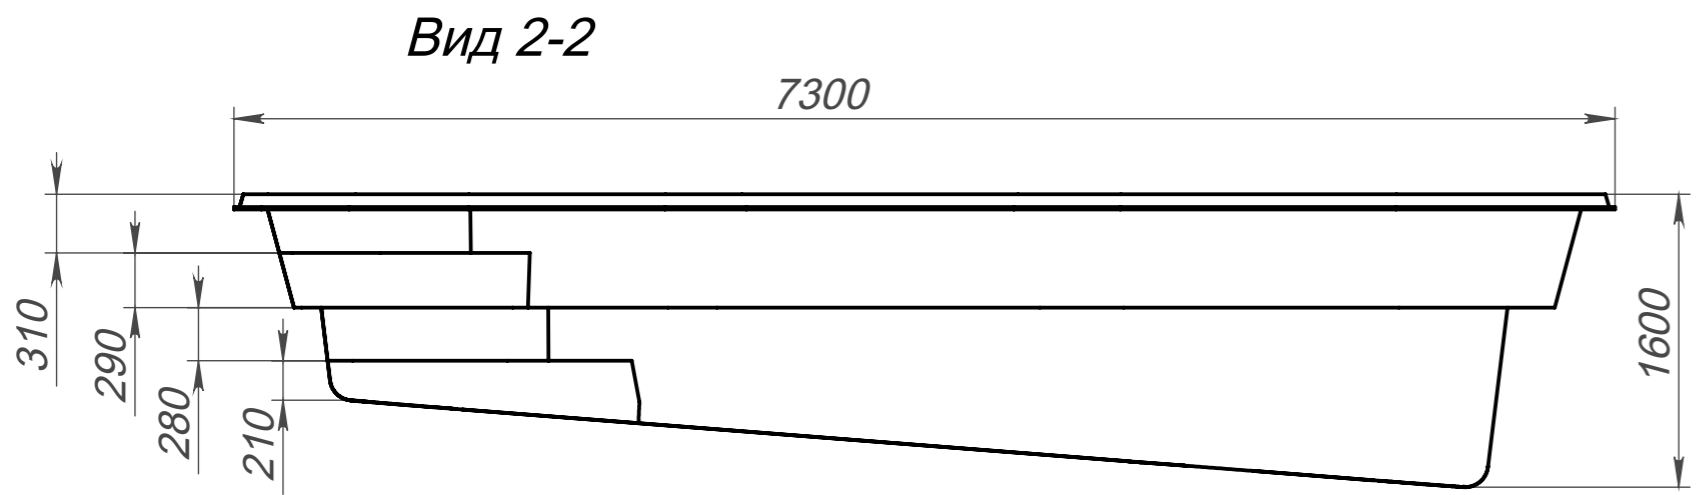

Вид 1-1

Вид 4-4

Вид 3-3

Вид 2-2

Модель	Арлея
Длина	7.30 м
Ширина	4.25 м
Глубина	1.05 м-1.60 м
Масштаб	1 : 40