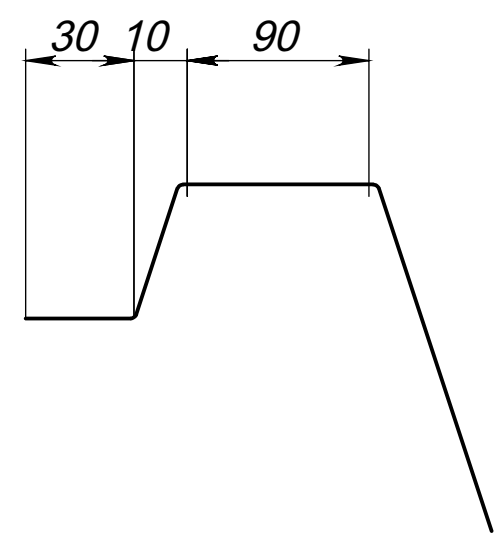

Вид 1-1

Вид 2-2

Вид 4-4

Вид 3-3

Модель	Ангель 7
Длина	7.70 м
Ширина	3.60 м
Глубина	1.15 м-1.75 м
Масштаб	1 : 40