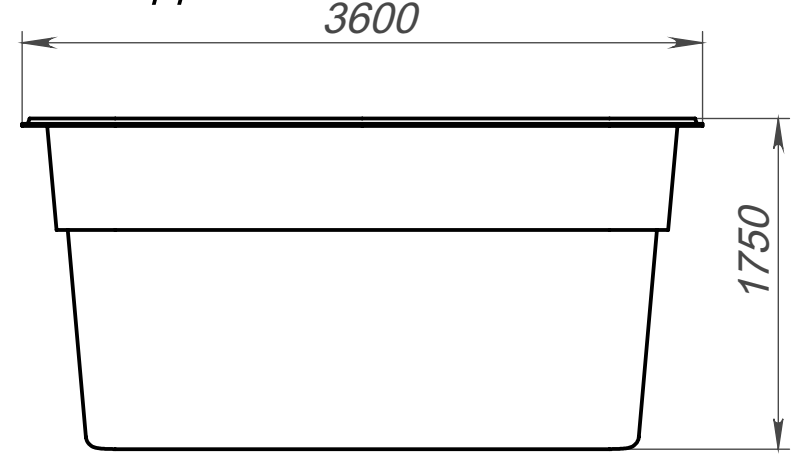

Вид 1-1

Вид 2-2

Вид 4-4

Вид 3-3

Модель	Ангель 7
Длина	7.70 м
Ширина	3.60 м
Глубина	1.15 м-1.75 м
Масштаб	1 : 40