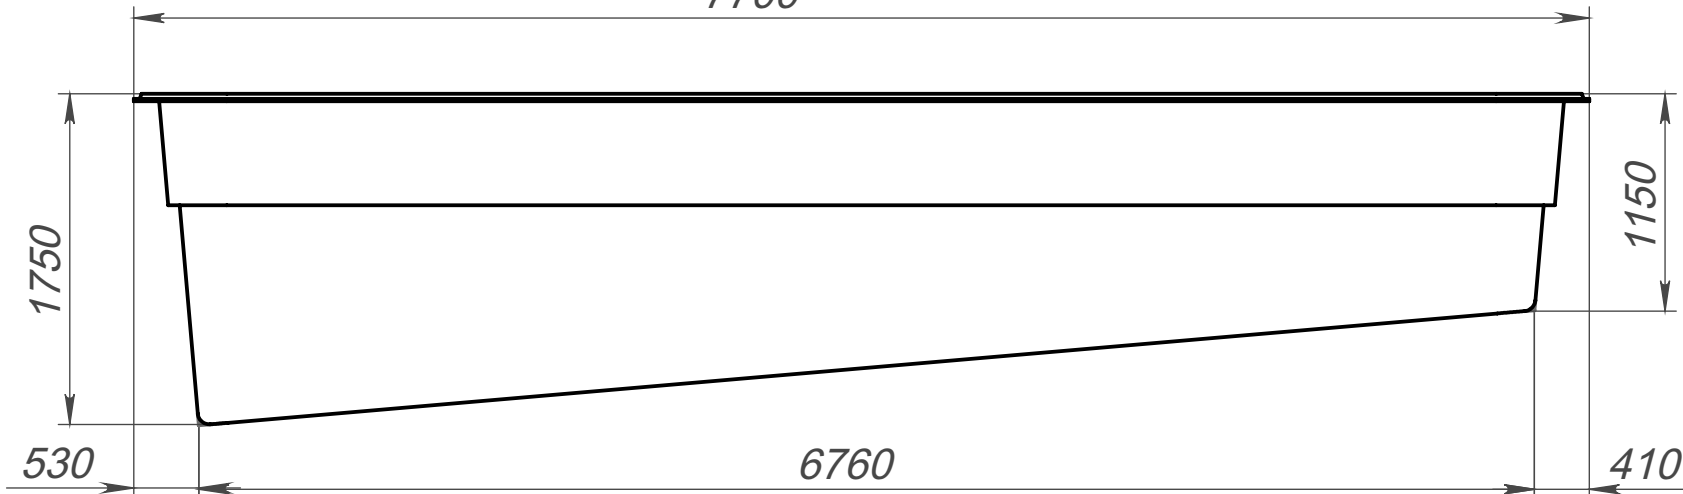

Вид 1-1

Вид 2-2

Вид 4-4

Вид 3-3

Модель	Ангель 7
Длина	7.70 м
Ширина	3.60 м
Глубина	1.15 м-1.75 м
Масштаб	1 : 40