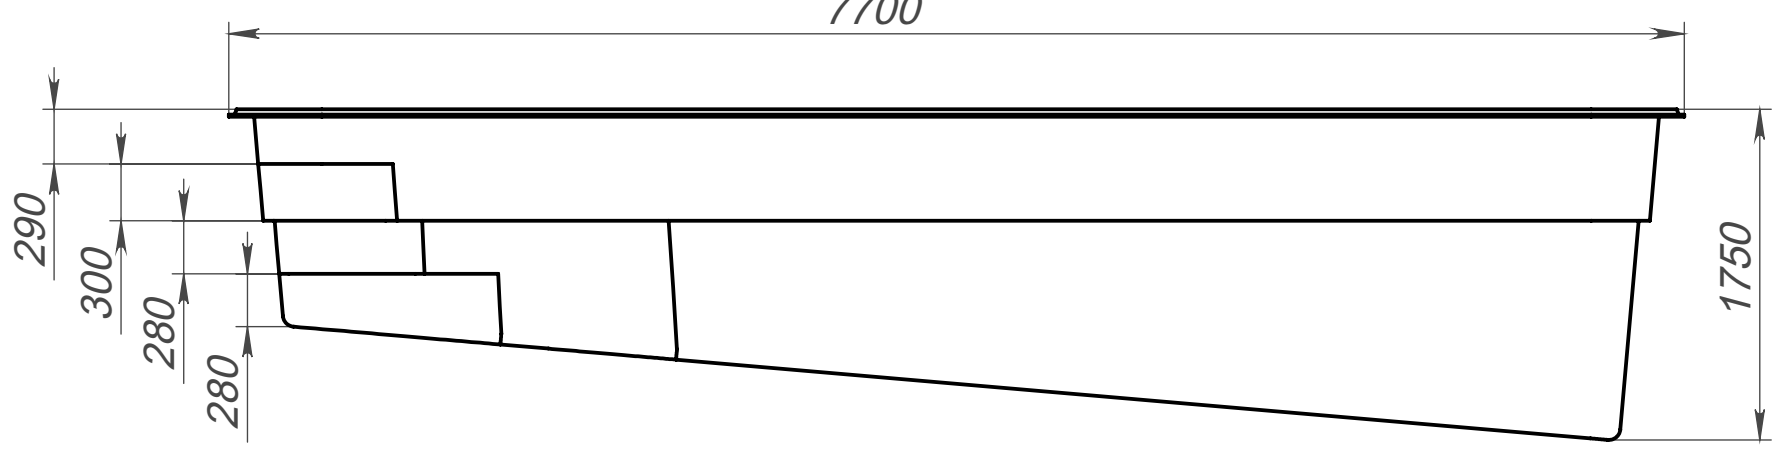

Вид 1-1

Вид 2-2

Вид 4-4

Вид 3-3

Модель	Ангель 7
Длина	7.70 м
Ширина	3.60 м
Глубина	1.15 м-1.75 м
Масштаб	1 : 40