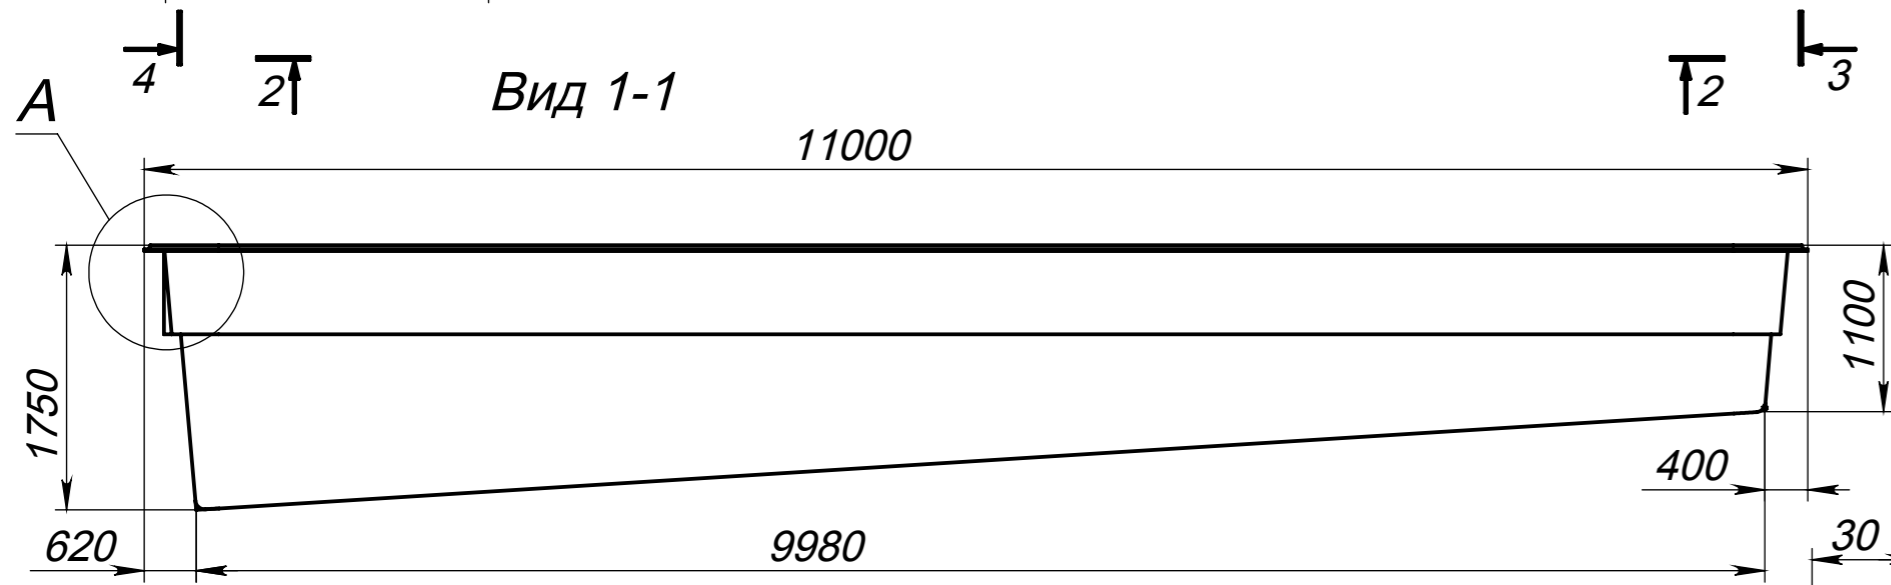

Вид 4-4

Вид 3-3

Вид 2-2

A (1 : 25)

Модель	Виктория 11
Длина	11.00 м
Глубина	1.10 м-1.75 м
Ширина	3.60 м
Масштаб	1 : 50