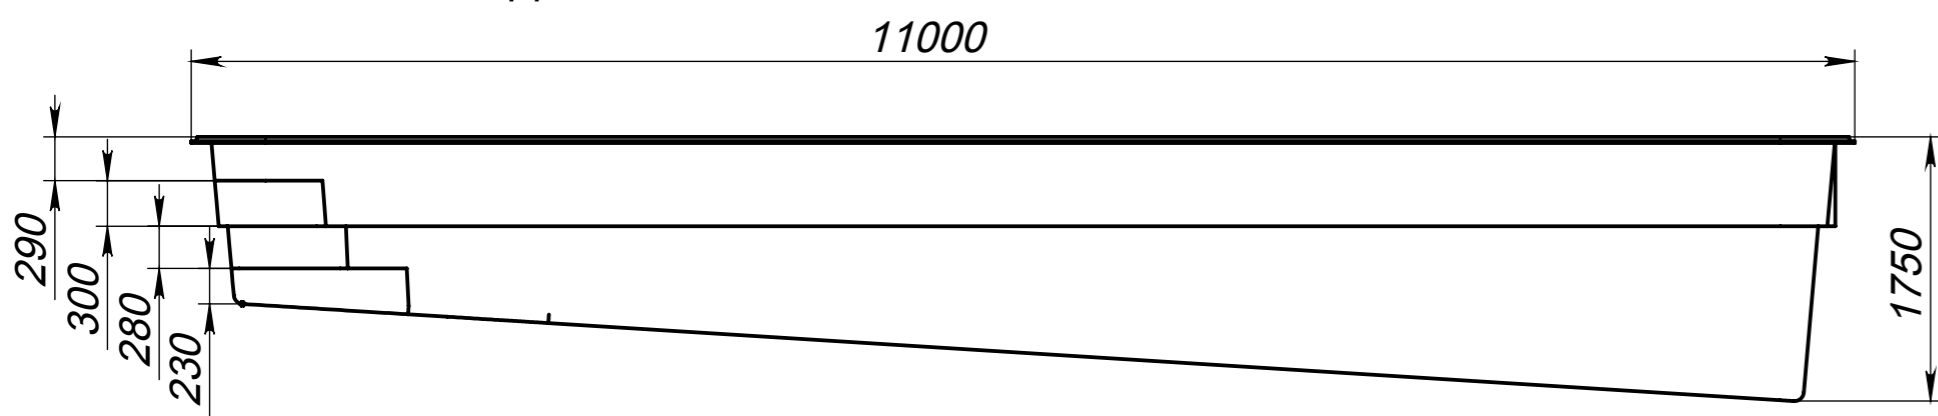

Вид 4-4

Вид 3-3

Вид 2-2

A (1 : 25)

Модель	Виктория 11
Длина	11.00 м
Глубина	1.10 м-1.75 м
Ширина	3.60 м
Масштаб	1 : 50