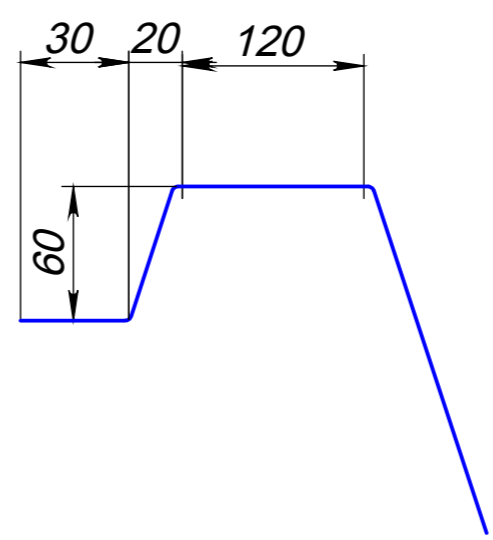

Вид 4-4

Вид 3-3

Вид 1-1

Вид 2-2

Модель	Венесуэла Комфорт
Длина	10.30 м
Ширина	3.95 м
Глубина	1.05 м-1.90 м
Масштаб	1 : 60