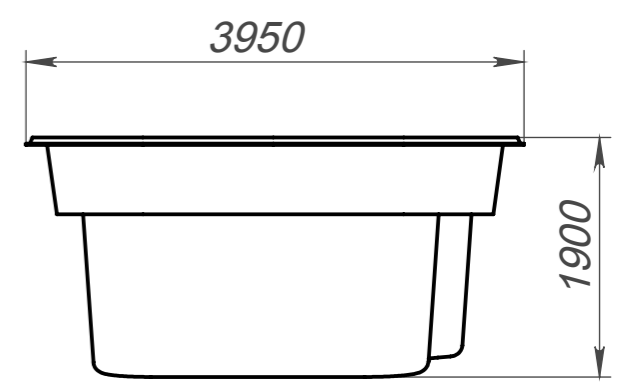

Вид 4-4

Вид 3-3

Вид 1-1

Вид 2-2

Модель	Венесуэла Комфорт
Длина	10.30 м
Ширина	3.95 м
Глубина	1.05 м-1.90 м
Масштаб	1 : 60