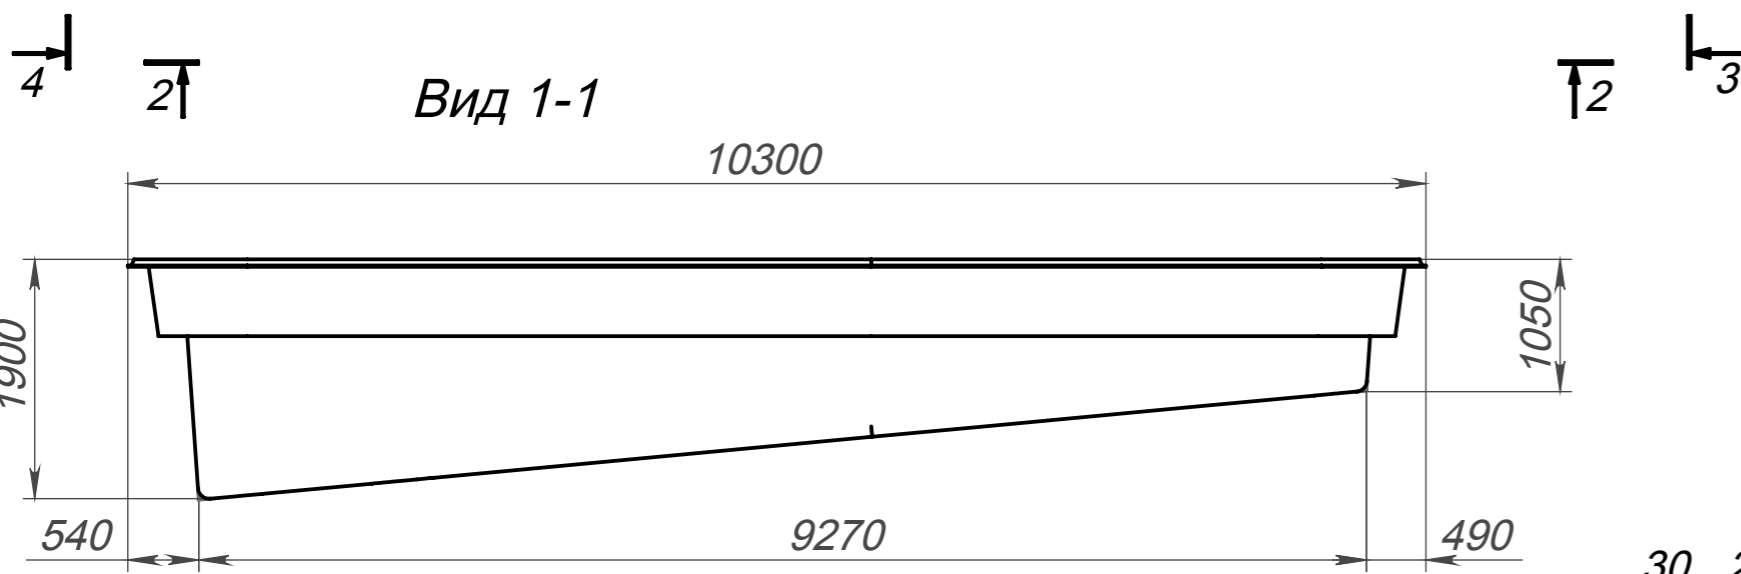

Вид 4-4

Вид 3-3

Вид 1-1

Вид 2-2

Модель	Венесуэла Комфорт
Длина	10.30 м
Ширина	3.95 м
Глубина	1.05 м-1.90 м
Масштаб	1 : 60