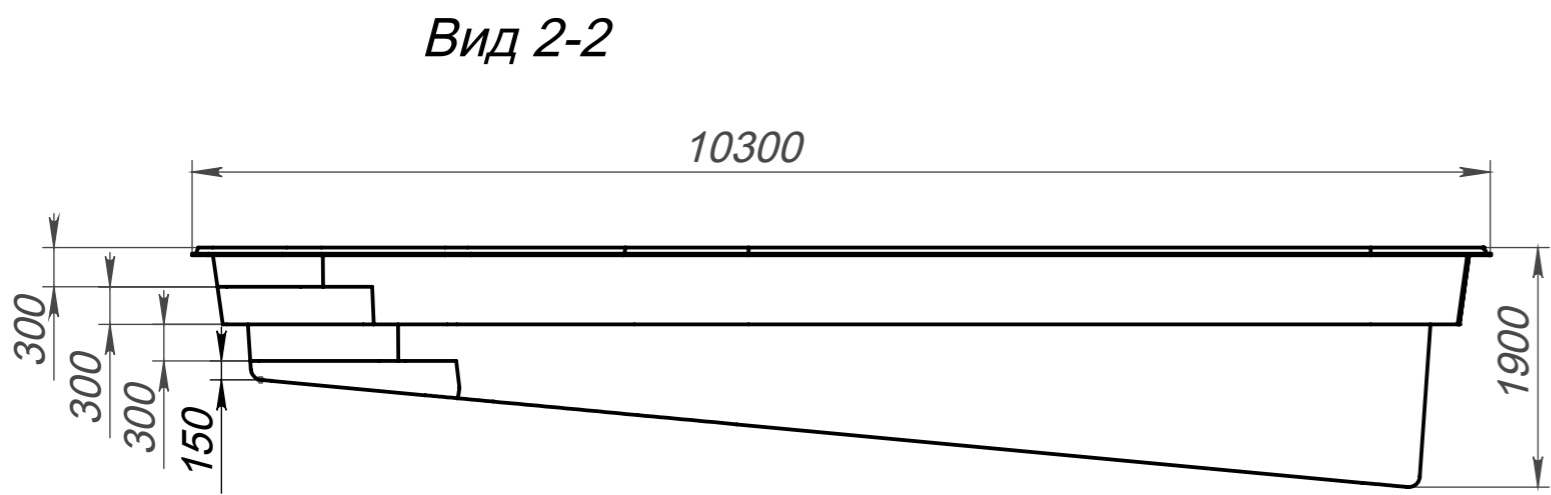

Вид 4-4

Вид 3-3

Вид 1-1

Вид 2-2

Модель	Венесуэла Комфорт
Длина	10.30 м
Ширина	3.95 м
Глубина	1.05 м-1.90 м
Масштаб	1 : 60