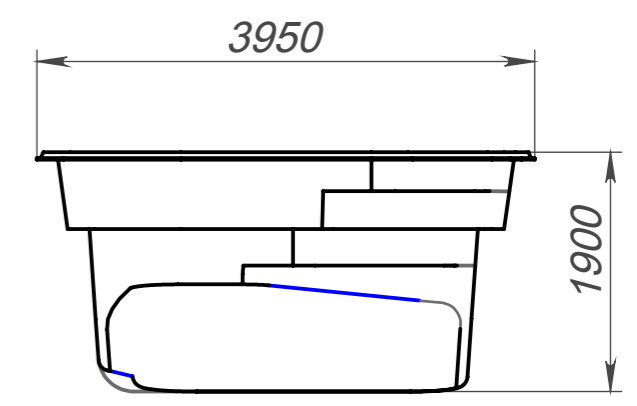

Вид 4-4

Вид 3-3

Вид 1-1

Вид 2-2

Модель	Венесуэла Комфорт
Длина	10.30 м
Ширина	3.95 м
Глубина	1.05 м-1.90 м
Масштаб	1 : 60